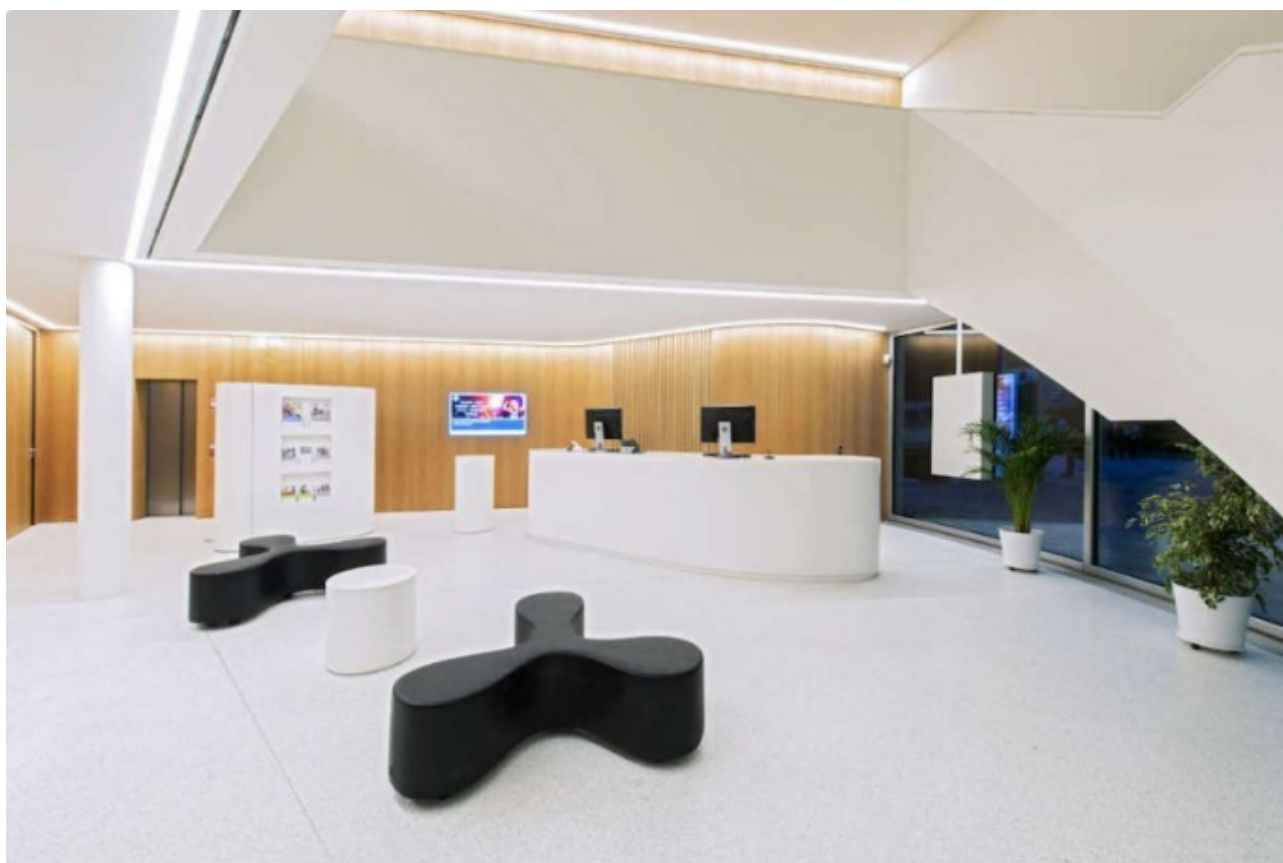

il Quotidiano Immobiliare

DAILY REAL ESTATE

26/10/2016

B LIGHT dà luce alla nuova Banca Raiffeisen di Stabio

Stabile dall'architettura innovativa, geometria costruita su combinazione di curve e spigoli

Svizzera • È stata realizzata da B LIGHT, azienda leader nella produzione di apparecchi a LED, l'illuminazione della **nuova Banca Raiffeisen** di Stabio, in Svizzera, uno stabile dall'architettura innovativa, inaugurato da poco. Per illuminare questo edificio futuristico, caratterizzato da una geometria sorprendente costruita su una singolare combinazione di curve e spigoli, B LIGHT ha pensato delle speciali soluzioni lineari a incasso in grado di accompagnare sia i dettagli fluidi della reception – uno spazio caratterizzato da cerchi e linee curve – sia gli spigoli acuti che completano l'architettura unica e innovativa dell'edificio. Per i soffitti degli uffici e degli spazi di disimpegno, sono stati impiegati Inserto Medium 40 F System e Inserto Medium 40 W, apparecchi sottili e versatili, adatti a valorizzare ogni ambiente facendone emergere le qualità e illuminandolo nel modo più consono alle attività lavorative che si svolgono al suo interno. (...)