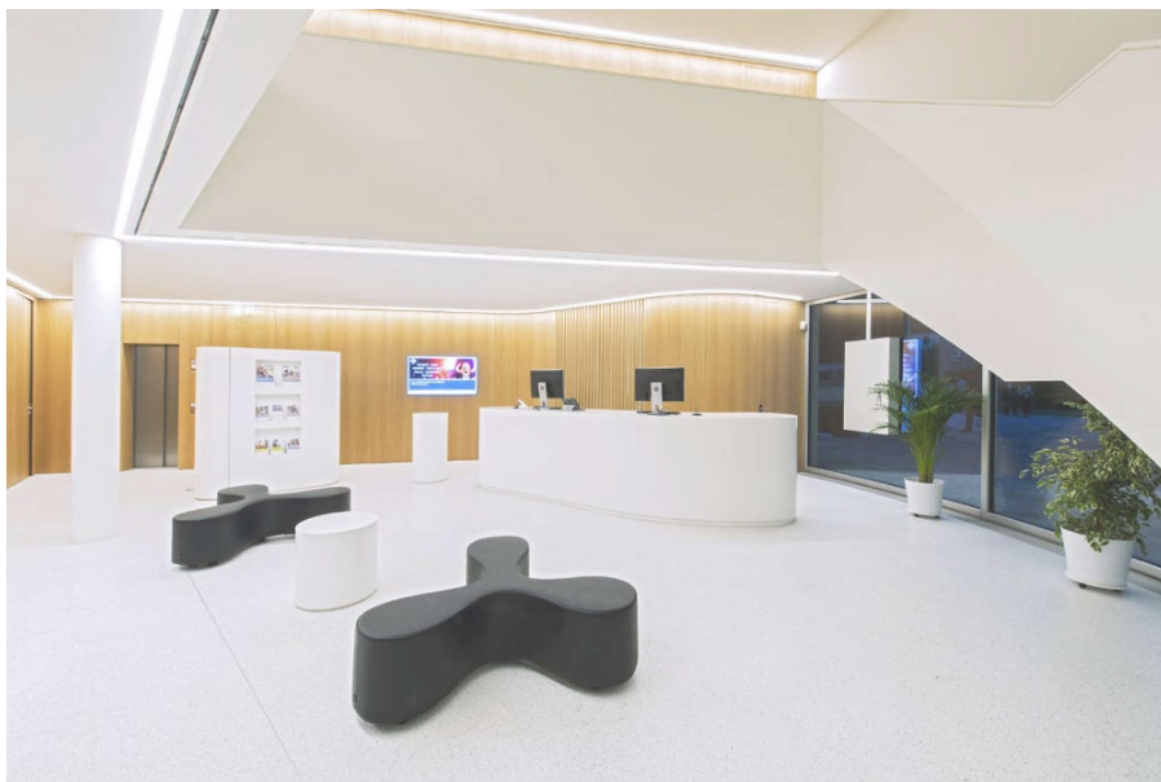

B LIGHT DÀ LUCE ALL'ARCHITETTURA INNOVATIVA DELLA NUOVA BANCA RAIFFEISEN DI STABIO

■ illuminazione

È stata realizzata da B LIGHT, azienda leader nella produzione di apparecchi a LED, l'illuminazione della nuova Banca Raiffeisen di Stabio, in Svizzera, uno stabile dall'architettura innovativa, inaugurato a ottobre 2016.

Per illuminare questo edificio futuristico, caratterizzato da una geometria sorprendente costruita su una

singolare combinazione di curve e spigoli, B LIGHT ha pensato delle speciali soluzioni lineari a incasso in grado di accompagnare sia i dettagli fluidi della reception — uno spazio caratterizzato da cerchi e linee curve — sia gli spigoli acuti che completano l'architettura unica e innovativa dell'edificio.

Per i soffitti degli uffici e degli spazi di disimpegno, sono stati impiegati Inserto Medium 40 F System e Inserto Medium 40 W, apparecchi sottili e versatili, adatti a valorizzare ogni ambiente facendone emergere le qualità e illuminandolo nel modo più consono alle attività lavorative che si svolgono al suo interno. La sala riunioni è illuminata da Inserto Medium 105 SD2, apparecchio a sospensione in biemissione che dona una luce perfettamente omogenea, mentre per i bagni e le scale è stato scelto Inside 80 R, apparecchio circolare da incasso a rasomuro, in grado di integrarsi perfettamente in ogni architettura creando il massimo comfort visivo.

I sorprendenti percorsi curvi delle scale interne sono evidenziati da Atlas XSR, apparecchi o da incasso con ottica recessa, mentre i percorsi delle rampe esterne sono illuminate da prodotti della linea Button — Button 200 DO per la rampa pedonale e Button 200 W a parete per quella destinata al passaggio delle automobili