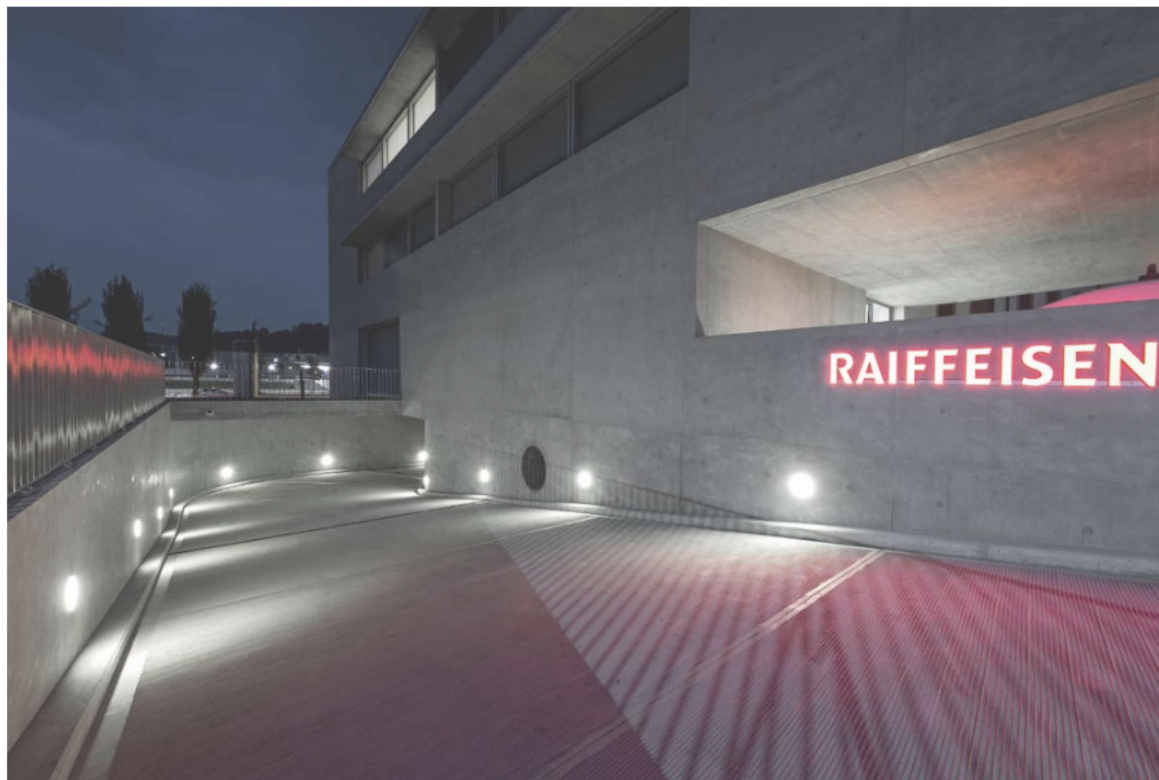

B LIGHT DÀ LUCE ALL'ARCHITETTURA INNOVATIVA DELLA NUOVA BANCA RAIFFEISEN DI STABIO

■ illuminazione

È stata realizzata da B LIGHT, azienda leader nella produzione di apparecchi a LED, l'illuminazione della nuova Banca Raiffeisen di Stabio, in Svizzera, uno stabile dall'architettura innovativa, inaugurato a ottobre 2016.

Per illuminare questo edificio futuristico, caratterizzato da una geometria sorprendente costruita su una

singolare combinazione di curve e spigoli, B LIGHT ha pensato delle speciali soluzioni lineari a incasso in grado di accompagnare sia i dettagli fluidi della reception — uno spazio caratterizzato da cerchi e linee curve — sia gli spigoli acuti che completano l'architettura unica e innovativa dell'edificio.

I sorprendenti percorsi curvi delle scale interne sono evidenziati da Atlas XSR, apparecchi o da incasso con ottica recessa, mentre i percorsi delle rampe esterne sono illuminate da prodotti della linea Button — Button 200 DO per la rampa pedonale e Button 200 W a parete per quella destinata al passaggio delle automobili

— ideali per creare percorsi luminosi anche negli ambienti dal design più insolito. Per illuminare il giardino che decora l'esterno dell'edificio sono stati utilizzati apparecchi da incasso a pavimento della linea Merope, dimmerabili e orientabili.