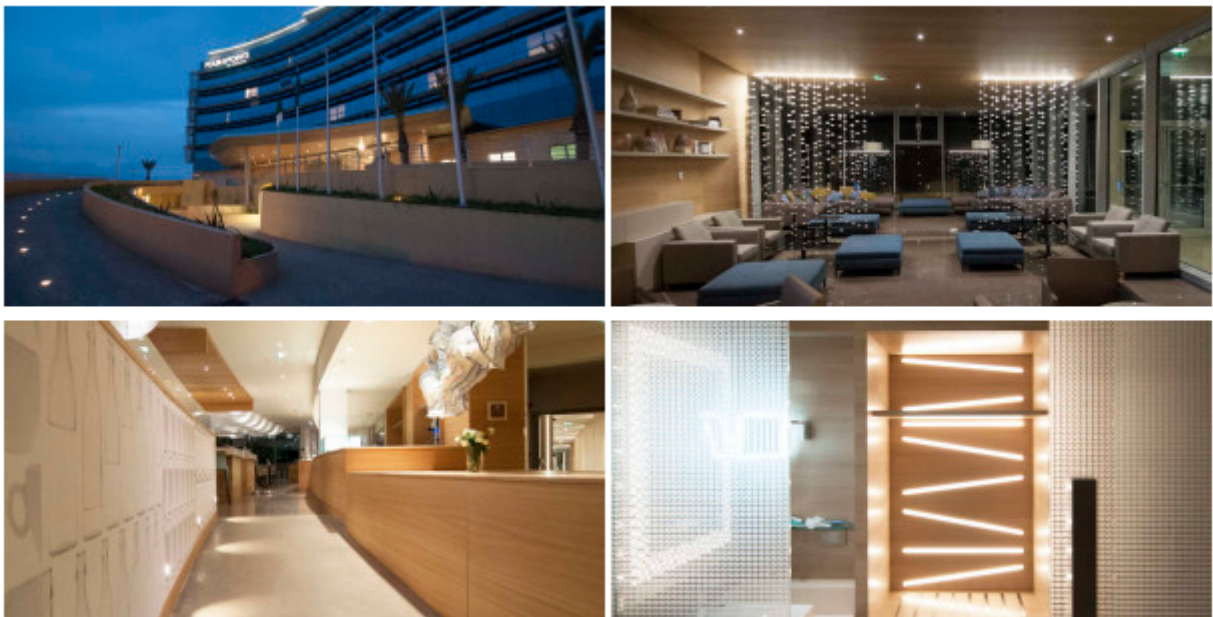

## Calde atmosfere

INTERNI MAGAZINE, NEWS

Progettato dallo studio di architettura [Fabris & Partners](#), l'hotel sorge sul lungomare della città e regala ai suoi ospiti la vista sul Mediterraneo.

Per l'illuminazione degli Interni, [B Light](#) ha scelto diversi prodotti della **linea Atlas**: apparecchi dimmerabili da incasso, di forma circolare, ideali per valorizzare qualsiasi spazio, grazie al **design minimale** e all'effetto luminoso uniforme e pulito.

I profili delle **facciate laterali esterne** sono illuminati da **Linear Tube 112 Slim**, apparecchio lineare modulare e dimmerabile installato a parete, perfetto per valorizzare i volumi architettonici anche degli edifici più complessi, grazie alla distribuzione luminosa perfettamente omogenea.

Per le **rampe carrabili**, **Button 100 DO**, apparecchio carrabile da incasso a pavimento ideale per disegnare dei percorsi luminosi immaginati dal progettista.

**Atria X1**, apparecchio da incasso per esterno dotato di ottica recessa, illumina l'**Ingresso** che si trova proprio davanti alla reception dell'hotel: grazie all'accogliente luce, gli ospiti possono sentirsi subito a casa, a qualunque ora arrivino.