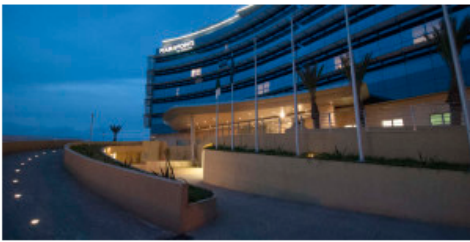

Milano Design Week

Calde atmosfere

INTERNI MAGAZINE, NEWS

Progettato dallo studio di architettura [Fabris & Partners](#), l'hotel sorge sul lungomare della città e regala ai suoi ospiti la vista sul Mediterraneo.

Per l'illuminazione degli Interni, [B Light](#) ha scelto diversi prodotti della **linea Atlas**: apparecchi dimmerabili da incasso, di forma circolare, ideali per valorizzare qualsiasi spazio, grazie al **design minimale** e all'effetto luminoso uniforme e pulito.

I profili delle **facciate laterali esterne** sono illuminati da **Linear Tube 112 Slim**, apparecchio lineare modulare e dimmerabile installato a parete, perfetto per valorizzare i volumi architettonici anche degli edifici più complessi, grazie alla distribuzione luminosa perfettamente omogenea.

Per le **rampe carrabili**, **Button 100 DO**, apparecchio carrabile da incasso a pavimento ideale per disegnare dei percorsi luminosi immaginati dal progettista.

Atria X1, apparecchio da incasso per esterno dotato di ottica recessa, illumina l'**Ingresso** che si trova proprio davanti alla reception dell'hotel: grazie all'accogliente luce, gli ospiti possono sentirsi subito a casa, a qualunque ora arrivino.