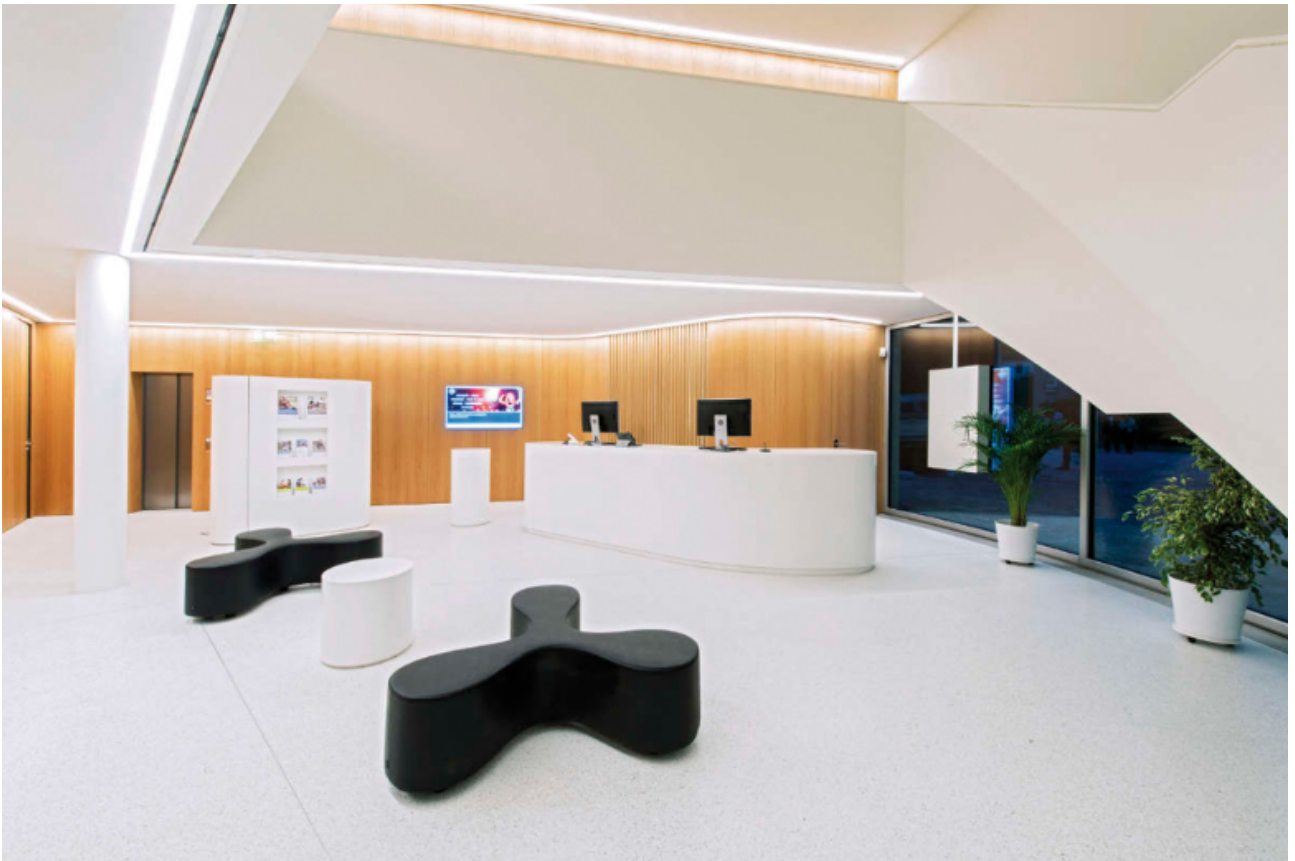

Foto: Hersteller