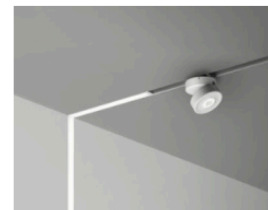

Apparecchio illuminante da binario calamitato elettrificato in bassa tensione

B LIGHT

L'azienda friulana B light presenta Inserto Small Track che unisce soluzioni applicative e fantasia e nasce dopo l'analisi dei campi in cui verrà impiegato, cresce con l'abilità e la creatività del progettista, riproducendo la **luce** nelle sue varie **sfaccettature**.

Questo innovativo apparecchio è caratterizzato da un **design minimale** che lo rende capace di adattarsi perfettamente agli ambienti moderni.

Inserto Small Track misura 26 mm di larghezza per 26 mm di altezza ed ha una lunghezza che va dai 265 mm ai 1515 mm in 6 diverse versioni.

Realizzato in estruso di alluminio con testate finali in PVC, l'apparecchio B Light ha una **distribuzione** luminosa **diffusa** e perfettamente **omogenea** lungo tutto la superficie.

L'apparecchio è disponibile con diverse temperature di colore: bianco caldo 2700K e 3000K e bianco neutro 4100K, ed ha una durata di 30.000 ore al 70% di flusso luminoso.

Inserto Small Track è **installabile** tramite **The Magnum Track**, un binario calamitato capace di scomparire a soffitto, in sospensione ed a filo cartongesso per far apparire tutta l'essenzialità dell'apparecchio.