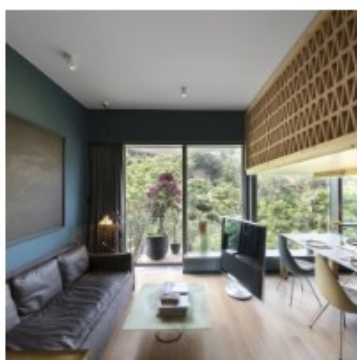

Le luci di B Light per un mini loft a Hong Kong

Redazione Impianti 17 luglio 2017

2

Le luci di **B Light** illuminano un nuovo progetto privato, il **mini loft dell'architetto Nelson Chow Chi-wai** nella verde zona collinare di Kowloon, alle porte di Hong Kong. La funzionalità incontra il design rendendo l'appartamento ricco di personalità; "grande non è necessariamente meglio" come sostiene l'architetto: un progetto ragionato può trasformare anche il più piccolo degli spazi.

Lo spazio abitativo, nella scelta dei colori e delle soluzioni di illuminazione, trae ispirazione dalla potenza della luce naturale e dal verde rigoglioso che caratterizza la zona. L'appartamento è composto essenzialmente da un'area giorno, cucina e bagno. La zona notte, un'intima cuccetta rivestita in legno di pino, è sopraelevata ed è raggiungibile grazie ad una scala di legno, che richiama l'idea di una moderna casa sull'albero.

Sono disponibili con temperatura colore 2700K, 3000K e 4000K, con CRI93, in grado di soddisfare ogni esigenza e di adattarsi ad ogni ambiente.

INSERTO MEDIUM 65 CL, con una distribuzione luminosa perfettamente omogenea lungo tutta la superficie, è stato scelto dall'architetto per la zona pranzo. La forma lineare, la luce pura, la modularità e le grandi potenzialità illuminotecniche sono le caratteristiche di un apparecchio da soffitto utile e funzionale per valorizzare uno spazio architettonico.

Linee pulite, scelta di materiali naturali come legno e pietra, accessori e complementi di design: l'appartamento è un mix perfetto tra city-style e funzionalità, senza perdere il contatto con il verde lussureggiante dell'esterno. L'architetto ha saputo creare un'atmosfera unica nel mini loft: urbana ma fresca. Le ampie finestre della zona living e la palette dei colori scelta, ispirati ai toni della terra, creano infatti una soluzione di continuità tra interno ed esterno.