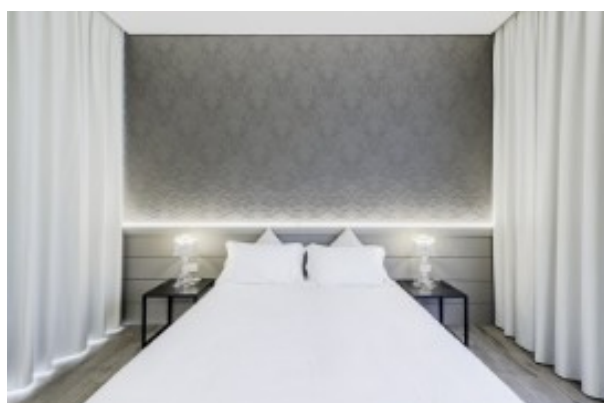

La terrazza, posta al terzo piano della villa, è una vera vetrina sul lago e **Kuadro**, apparecchio da incasso a parete - disponibile con fascio biemissione o monoemissione - ha ulteriormente raffinato questo ambiente ricercato: discreto, grazie al suo posizionamento su ogni colonna del terrazzo per segnare il percorso, permette di godere di un'atmosfera unica, elegante e di totale relax.

Il design minimale ed essenziale coadiuvato da una tecnologia eccelsa e riconosciuta hanno fatto di **B Light** il partner ideale per questo progetto dove lo stile unico ed eclettico della villa è stato riportato nel suo massimo splendore.

B Light su ARCHIPRODUCTS