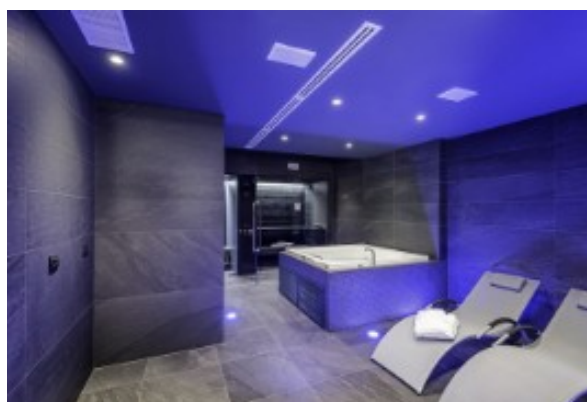

La terrazza, posta al terzo piano della villa, è una vera vetrina sul lago e **Kuadro**, apparecchio da incasso a parete - disponibile con fascio biemissione o monoemissione - ha ulteriormente raffinato questo ambiente ricercato: discreto, grazie al suo posizionamento su ogni colonna del terrazzo per segnare il percorso, permette di godere di un'atmosfera unica, elegante e di totale relax.

Il design minimale ed essenziale coadiuvato da una tecnologia eccelsa e riconosciuta hanno fatto di **B Light** il partner ideale per questo progetto dove lo stile unico ed eclettico della villa è stato riportato nel suo massimo splendore.

B Light su ARCHIPRODUCTS