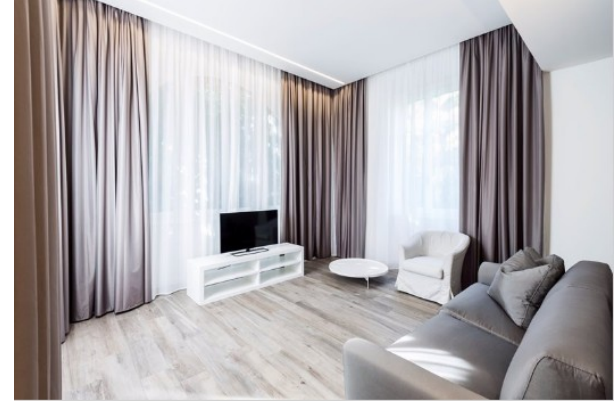

Gli apparecchi [Atria](#) e [Linear Tube 112 SLIM](#) sono stati usati per rendere l'area outdoor ancora più suggestiva: le piante del giardino che sovrastano l'ingresso sono illuminate una ad una grazie ad Atria, apparecchio per esterni ad incasso, disponibile con temperatura colore da 2700K a 4000K per personalizzare l'atmosfera. Villa Liberty racconta una storia descritta in modo egregio dagli elementi architettonici che la compongono, valorizzati da [Linear Tube 112 Slim](#), apparecchio lineare che, grazie alla distribuzione perfetta e omogenea della sua luce, permette di enfatizzare elementi che altrimenti rimarrebbero nascosti.

La terrazza, posta al terzo piano della villa, è una vera vetrina sul lago e [Kuardo](#), apparecchio da incasso a parete - disponibile con fascio biemissione o monoemissione - ha ulteriormente raffinato questo ambiente ricercato: discreto, grazie al suo posizionamento su ogni colonna del terrazzo per segnare il percorso, permette di godere di un'atmosfera unica, elegante e di totale relax.

Il design minimale ed essenziale coadiuvato da una tecnologia eccelsa e riconosciuta hanno fatto di B Light il partner ideale per questo progetto dove lo stile unico ed eclettico della villa è stato riportato nel suo massimo splendore.

[B Light su ARCHIPRODUCTS](#)

📄 Scheda progetto: [Villa Liberty - lake Como rooms & SPA](#)