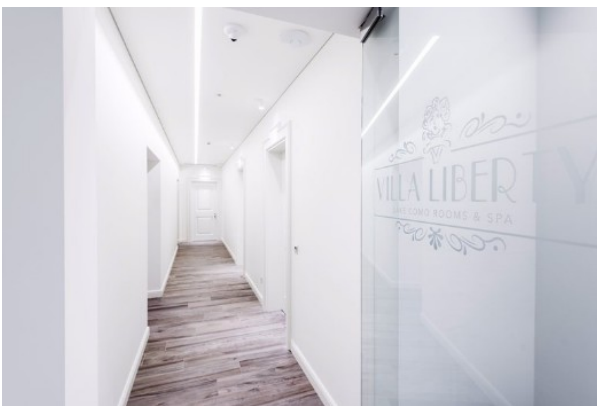

Gli apparecchi [Atria](#) e [Linear Tube 112 SLIM](#) sono stati usati per rendere l'area outdoor ancora più suggestiva: le piante del giardino che sovrastano l'ingresso sono illuminate una ad una grazie ad Atria, apparecchio per esterni ad incasso, disponibile con temperatura colore da 2700K a 4000K per personalizzare l'atmosfera. Villa Liberty racconta una storia descritta in modo egregio dagli elementi architettonici che la compongono, valorizzati da [Linear Tube 112 Slim](#), apparecchio lineare che, grazie alla distribuzione perfetta e omogenea della sua luce, permette di enfatizzare elementi che altrimenti rimarrebbero nascosti.

La terrazza, posta al terzo piano della villa, è una vera vetrina sul lago e [Kuardo](#), apparecchio da incasso a parete - disponibile con fascio biemissione o monoemissione - ha ulteriormente raffinato questo ambiente ricercato: discreto, grazie al suo posizionamento su ogni colonna del terrazzo per segnare il percorso, permette di godere di un'atmosfera unica, elegante e di totale relax.

Il design minimale ed essenziale coadiuvato da una tecnologia eccelsa e riconosciuta hanno fatto di B Light il partner ideale per questo progetto dove lo stile unico ed eclettico della villa è stato riportato nel suo massimo splendore.

[B Light su ARCHIPRODUCTS](#)

📄 Scheda progetto: [Villa Liberty - lake Como rooms & SPA](#)