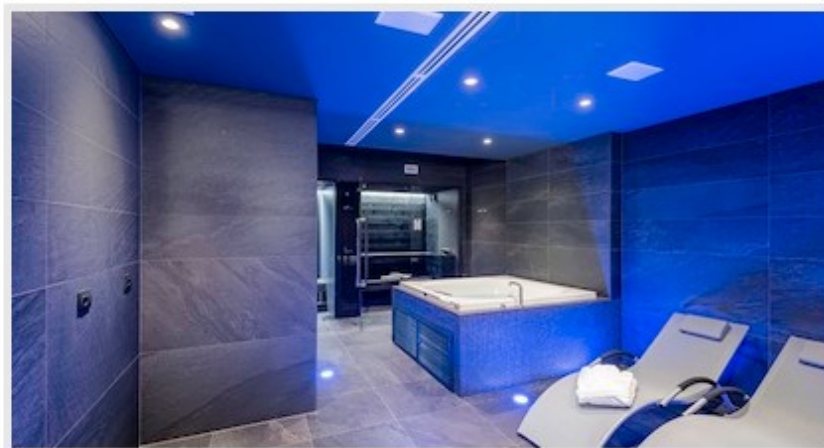

Giovedì 19/10/2017

L'illuminazione B Light per una villa Liberty

Una villa affacciata sul lago di Como, che racchiude in sé il fascino di un'epoca passata, dallo stile unico ed eclettico – quello liberty – trasformata in una location esclusiva: Villa Liberty – lake Como rooms & SPA, un hotel-resort di lusso tra i più recenti progetti realizzati da B LIGHT, azienda leader nella produzione [...]

A cura di

Redazione Quotidianocasa.it

Categorie

Arredare

Segnala articolo

Tag

illuminazione

Una villa affacciata sul lago di Como, che racchiude in sé il fascino di un'epoca passata, dallo stile unico ed eclettico – quello liberty – trasformata in una location esclusiva: Villa Liberty – lake Como rooms & SPA, un hotel-resort di lusso tra i più recenti progetti realizzati da B LIGHT, azienda leader nella produzione di apparecchi di illuminazione a LED.

Immersa nel verde, ad un passo dal lungolago e dal centro della città di Como, la Villa è pensata per coloro che sono in cerca di privacy, eleganza e relax in una location dall'atmosfera ricca di fascino. Offre numerosi comfort per far sentire i propri ospiti coccolati: spa privata per momenti indimenticabili, palestra attrezzata e solarium dal quale si può godere di una meravigliosa vista del lago gustando un ottimo aperitivo o una colazione.

La luce B Light ha dato nuova vita alla proprietà sia all'esterno, ricco di elementi dell'epoca, che all'interno, dal carattere più contemporaneo. L'intervento illuminotecnico ha riguardato quindi l'intero hotel: l'ingresso, il giardino, la terrazza per quanto riguarda l'esterno, le camere, le suite, gli appartamenti e spa per l'interno.

Gli apparecchi selezionati per questo progetto si sono fusi all'ambiente in modo armonico e discreto; l'obiettivo era quello di enfatizzare i particolari liberty e i dettagli di design rendendoli protagonisti, nel contempo valorizzando gli spazi dell'ambiente.