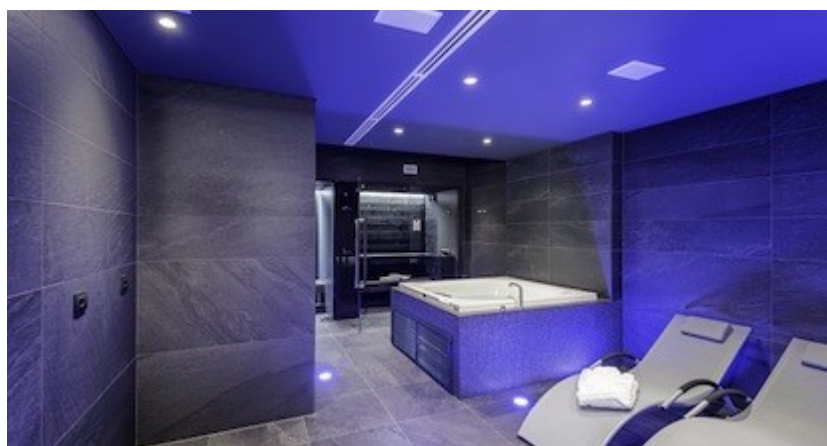

L'ILLUMINAZIONE B LIGHT PER UNA VILLA LIBERTY

L'ILLUMINAZIONE B LIGHT PER UNA VILLA LIBERTY

17 ottobre 2017 in Illuminazione

SHARE [f](#) [t](#) [p](#)

Una villa affacciata sul lago di Como, che racchiude in sé il fascino di un'epoca passata, dallo stile unico ed eclettico – quello liberty – trasformata in una location esclusiva: Villa Liberty – lake Como rooms & SPA, un hotel-resort di lusso tra i più recenti progetti realizzati da B LIGHT, azienda leader nella produzione di apparecchi di illuminazione a LED.

Immersa nel verde, ad un passo dal lungolago e dal centro della città di Como, la Villa è pensata per coloro che sono in cerca di privacy, eleganza e relax in una location dall'atmosfera ricca di fascino. Offre numerosi comfort per far sentire i propri ospiti coccolati: spa privata per momenti indimenticabili, palestra attrezzata e solarium dal quale si può godere di una meravigliosa vista del lago gustando un ottimo aperitivo o una colazione.

La luce B Light ha dato nuova vita alla proprietà sia all'esterno, ricco di elementi dell'epoca, che all'interno, dal carattere più contemporaneo. L'intervento illuminotecnico ha riguardato quindi l'intero hotel: l'ingresso, il giardino, la terrazza per quanto riguarda l'esterno, le camere, le suite, gli appartamenti e spa per l'interno.

Gli apparecchi selezionati per questo progetto si sono fusi all'ambiente in modo armonico e discreto; l'obiettivo era quello di enfatizzare i particolari liberty e i dettagli di design rendendoli protagonisti, nel contempo valorizzando gli spazi dell'ambiente.

Le camere risultano confortevoli e accoglienti, questa sensazione è data dal contrasto cromatico di elementi caldi color tortora e da un design minimal con qualche dettaglio che le rende uniche come il baldacchino e la boiserie elaborata. Gli apparecchi luminosi adottati in questo ambiente sono essenziali e dal design pulito: Baster XS, ad incasso e orientabile permette di valorizzare spazi e oggetti, OKKIO 55 SD a sospensione, è ideale per illuminare un'area precisa, Inserto Mini CL, qui installato a soffitto è un profilo disponibile anche a parete, modulabile con una distribuzione luminosa omogenea.