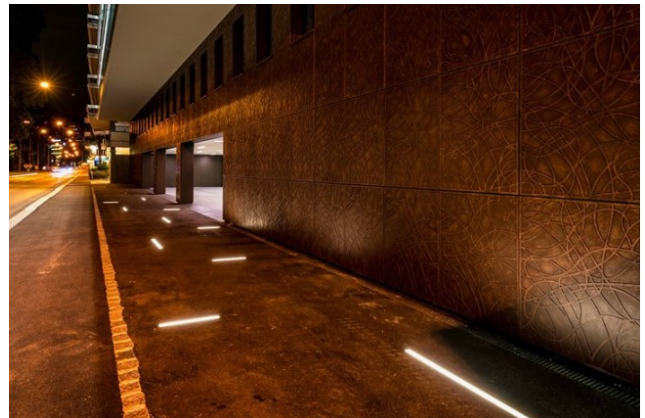

Prodotti collegati

Notizie correlate

AZIENDE B Light firma il progetto illuminotecnico per la Chiesa dell'antico comune di Porza
23/10/2017