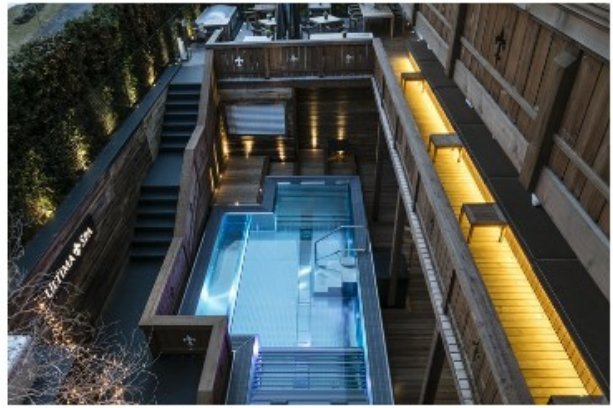

B Light Illumina l'Hotel Ultima Costad