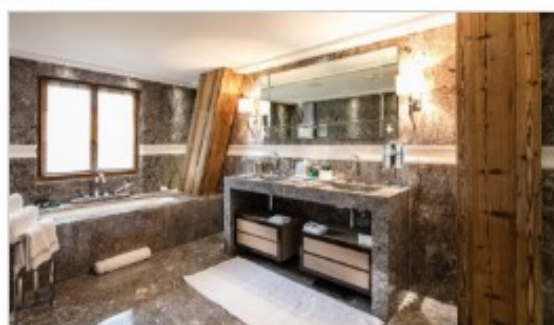

Vedi Scheda Progetto