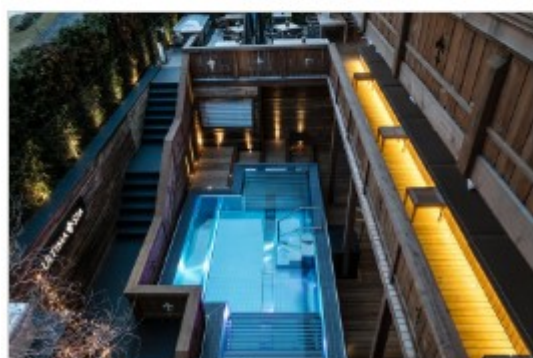

Vedi Scheda Progetto