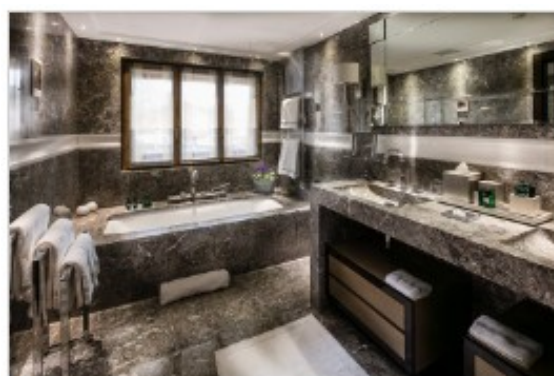

Vedi Scheda Progetto